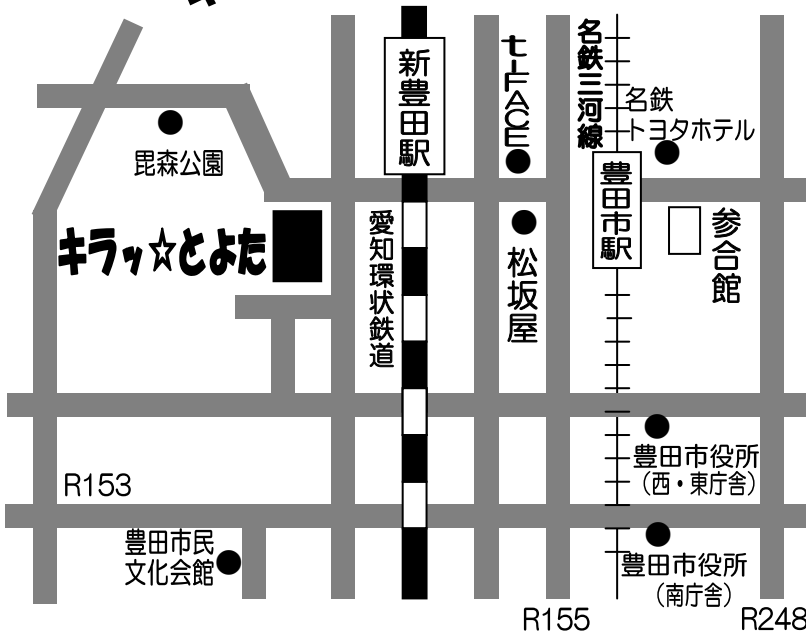

(ふりがな)

..... 歳

住所

連絡先 (TEL)

〒

【託児希望の場合】

お子様の氏名 ・ 年齢
(ふりがな)

(歳)

キラッ☆とよた (とよた男女共同参画センター) のご案内

〒471-0034

豊田市小坂本町1-25

豊田産業文化センター2階

アクセス

名鉄豊田市駅から 徒歩8分

愛知環状鉄道新豊田駅から 徒歩3分

開館時間