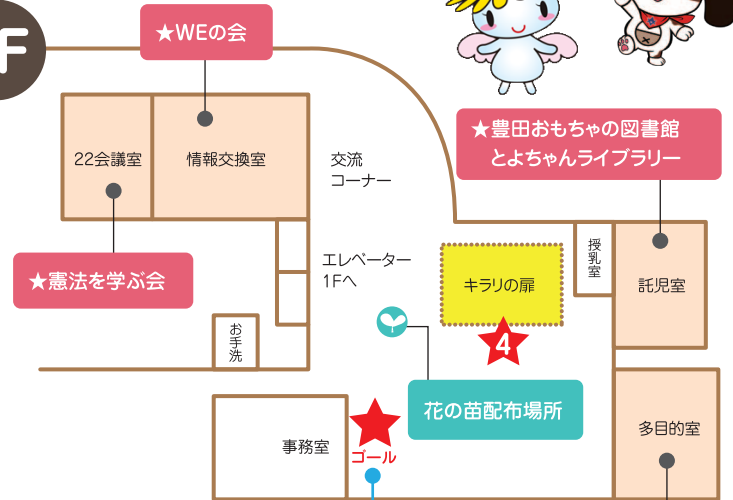

催しのご案内 (午前10時～午後2時30分)

イベントの時間・内容は都合により変更することがあります。あらかじめご了承ください。

キラッ☆とよたで
活動しているグループが
フェスタを盛り上げます

1F

- 展示ブース
- 体験ブース
- 販売ブース

特設
ステージ

- やはぎ会 (男性の育休朗読劇)
- TKB11 (仲間と奏でるハーモニカと合唱の調べ)
- フラワー (フラダンス)
- 豊田シルバー・レク・フォークダンスの会 (楽しいフォークダンスの集い)
- 豊田よさこい踊り連火真和鈴 (よさこいなるこ踊り)

2F

スタンプラリーゴール抽選会

★1～★4のチェックポイントを巡って
男女共同参画について考えよう!
ゴールしたらくじ引きに挑戦!商品を手に入れよう!

販売
ブース

- 第3期文化工芸学科クラス会 (手作り小物作品)
- 豊田農ライフの会 (地元野菜)
- 634会 (小物の作品)

体験
ブース

- 加茂地区行政相談委員 (行政相談コーナー)
- 公益社団法人豊田市シルバー人材センター (なつかしいものづくり)
- 豊田おもちゃの図書館とよちゃんライブラリー (おもちゃ作り、親子であそぼう!)
- 崇化館消費者グループ (指編みアクリルたわし)
- キラッ☆とよた (キラリの扉)

ミニ講演会

★WEの会

トークとディスカッション -自立を支える健康寿命延伸への取組-

時間 午後1時～午後2時30分 場所 2F情報交換室 参加費 無料
生涯自立した生活を送るためには?一緒に学びましょう。

★憲法を学ぶ会

けんぽうカフェ

時間 午後1時～午後2時30分 場所 2F22会議室 参加費 100円
女性も男性も等しく幸福に生きる権利が書かれている憲法について学びます。

★ラヴィドファミ