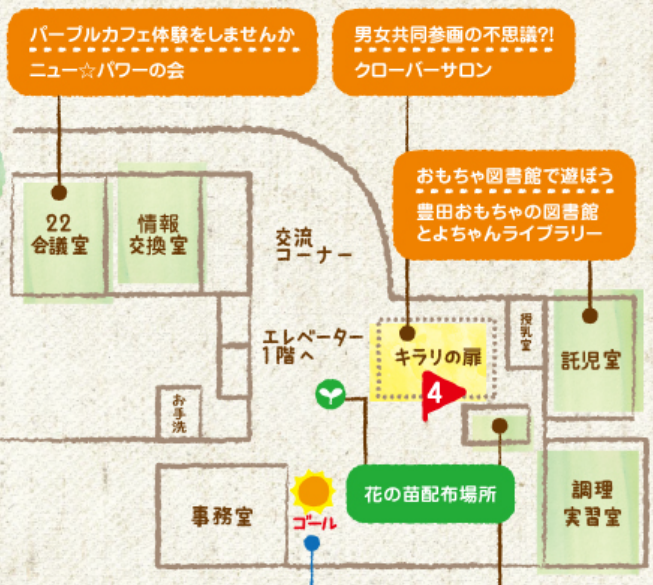

体験

- ・指あみアクリルタワシを作ろう (崇化館消費者グループ)
- ・手作りおもちゃ 作って遊ぼう! (豊田市母子保健推進員の会)
- ・行政相談コーナー (加茂地区行政相談委員)
- ・わたらしい生き方相談 (NPO法人ブルーバード)

特設

- ・オープニングステージ (チアドラキッズのダンスパフォーマンス)
- ・大道芸人 ゆうじさん☆によるショー
- ・ステージのほかいろんな会場でもパフォーマンスあり
- ・ハーモニカ&コーラス (TKB11)、ペーパーアート (やはぎ会)、よさこい演舞 (豊田よさこい踊り連火真和鈴)
- ・フォークダンス (豊田シルバー・レク・フォークダンスの会)

販売

- ・地元野菜の販売 (豊田農ライフの会)
- ・手づくり作品販売 (634女子部会)
- ・手作り小物物品販売 (第3期文化工芸学科クラス会)

2階

ミニ講演会・参加型企画

みんなで話そう、私の「Time's up」(もう終わりに) (新日本婦人の会 豊田支部)

時間 13:00~14:30 場所 2F情報交換室 参加費 100円
講演の後、交流会あり

ミニ講演会・参加型企画

トークとディスカッション〜できることから私流〜(WEの会)

時間 13:00~15:00 場所 3F 豊田国際交流協会 参加費 無料
座談会形式による各国の男女共同参画事情について考える会

キラッ☆とよた企画

- ・キラリの扉 (体験ブース、事業紹介) ・スタンプラリー (景品ゲット)
- ・花の苗プレゼント (11:00から。来場アンケートに答えた人先着200人)
- 協力: 豊田市緑の募金委員会

ゴールしたら、くじ引きに挑戦!
商品をゲットしよう!

活動紹介クイズと被災地への募金活動
豊田市ファミリーサービスクラブ