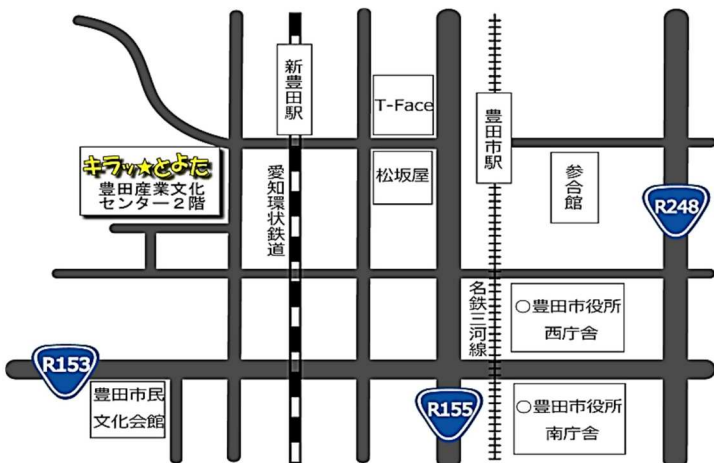

★紙芝居★

★うたあそび 🎵 手あそび★

★手作りおもちゃ★

クリスマスにピッタリの「リース」

★人形劇★ 「大きなかぶ」

★参加費無料★
事前の申込みは
不要だよ!

お車で越しの場合は、豊田産業文化センター駐車場のほか、
近隣の「フリーパーキング加盟駐車場」をご利用ください。

【問合せ】